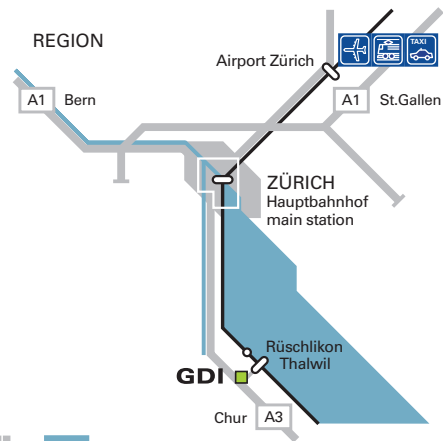

# Anfahrtsplan/Location map

### Anfahrt mit dem Auto

- Autobahn A3 Zürich/Chur bis Ausfahrt Thalwil/Rueschlikon
- Gratis-Parkhaus für GDI-Gäste

### Arrival by car

- A3 Zurich/Chur motorway to Thalwil/Rueschlikon exit
- free parking for GDI guests

### Anreise mit Bus oder S-Bahn

- Bus Nr. 141 bis «Park im Grüene», ab dort 5 Min. Fussweg
- Bus Nr. 165 bis Langhaldenstrasse, ab dort 5 Min. Fussweg
- S-Bahn S8/S24 bis Bahnhof Rueschlikon, ab dort 15 Min. Fussweg
- S-Bahn S2/S8 bis Bahnhof Thalwil, ab dort 30 Min. Fussweg